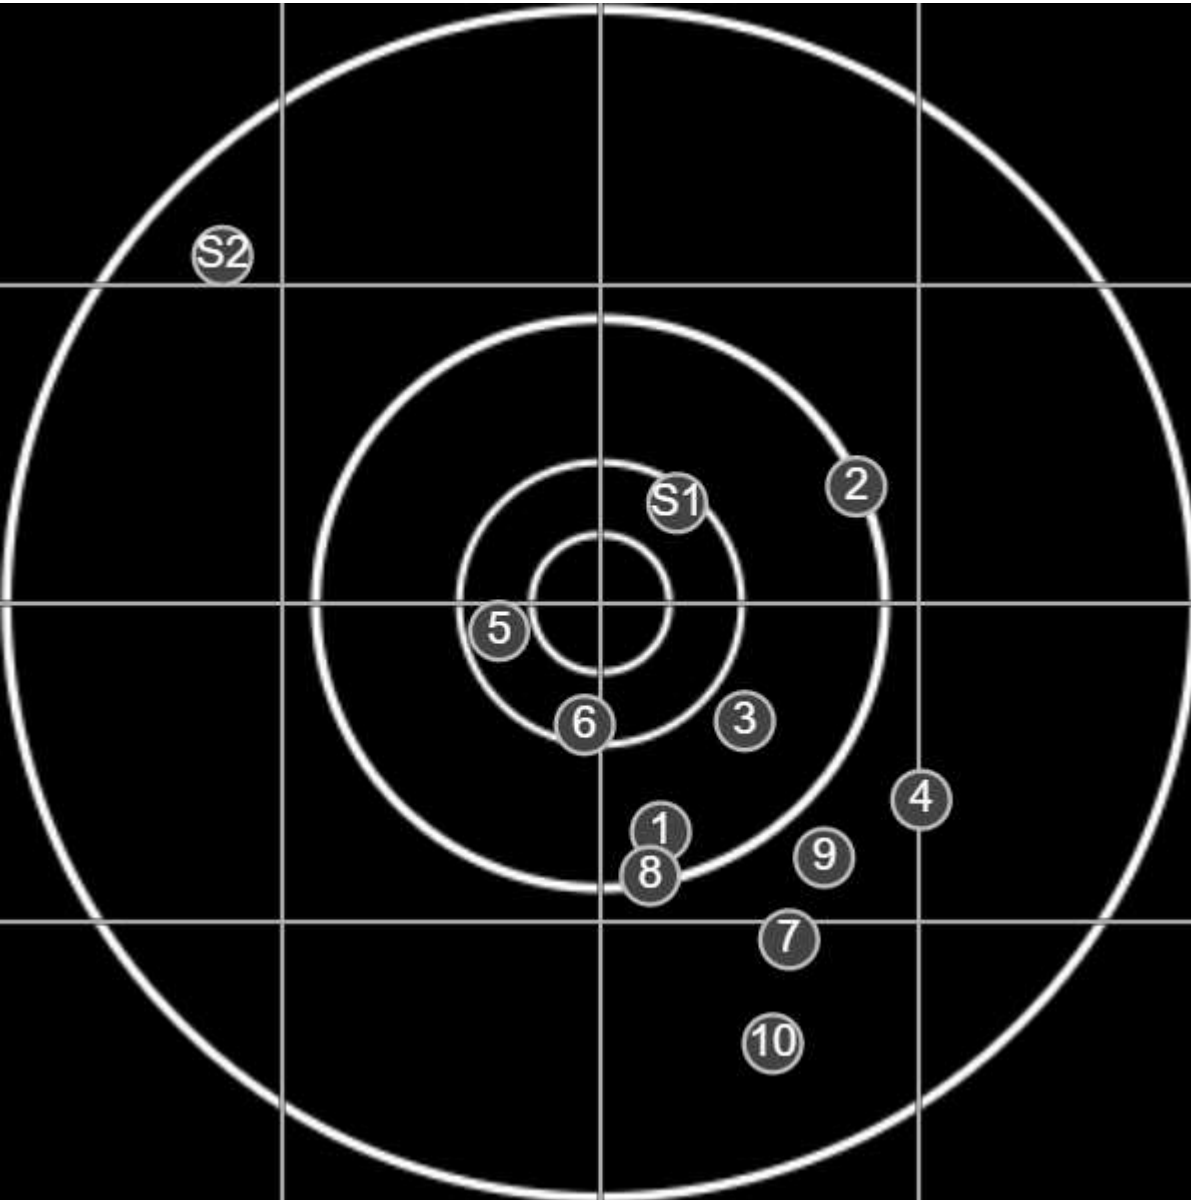

true  
3/21/2026  
2:16:57 PM

**BRC Series Shoot**  
Series 3  
600yd

**BRC T6 [-70]**  
AU-600y

Group: 282.3 mm  
(211.6w x 279.2h)

(Iron)

**Shooter**  
Dennis Lavelle[m04]

**46.2**

**FINAL**

v: 1846, sd: 18.9

#	fps	score
10	1825	4
9	1829	4
8	1830	5
7	1849	4
6	1891	V
5	1836	V
4	1846	4
3	1865	5
2	1848	5
1	1835	5
S2	1864	(4)
S1	1836	(V)